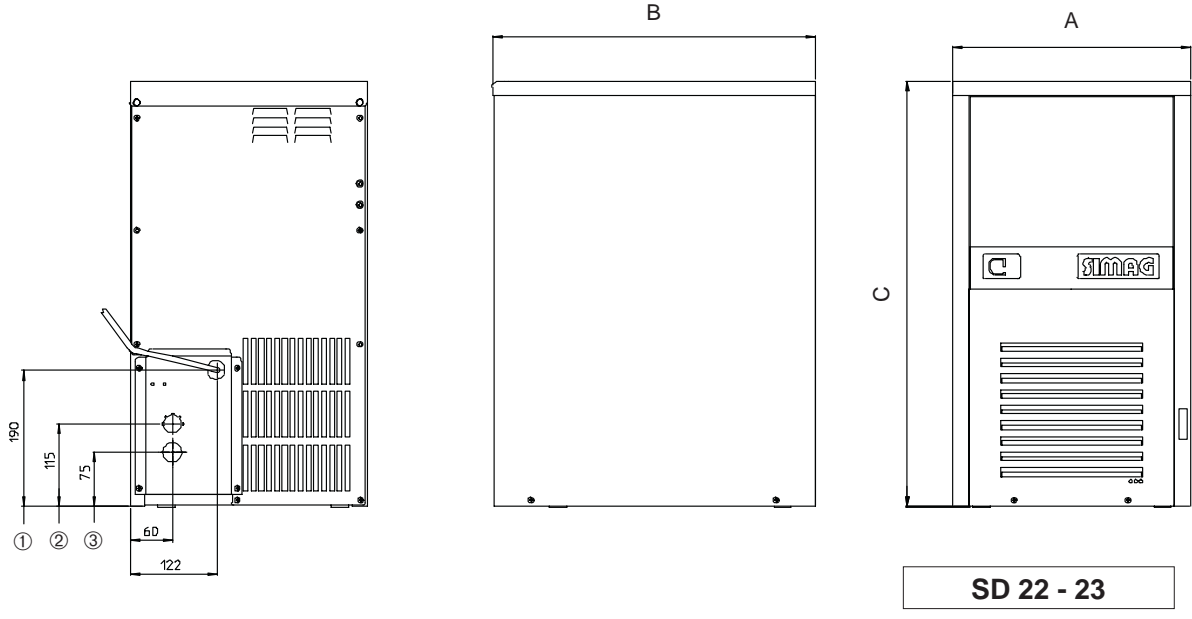

C

SD 22 - 23

SD 30-40-60

- ❶ CORD SET - ELEK. KABEL
- ❷ Ø 20 WATER OUTLET - WASSERABFLUSS
- ❸ G3/4" WATER INLET - WASSEREINLAUF

	SD 22 (mm)	SD 23 (mm)	SD 30 (mm)	SD 40 (mm)	SD 60 (mm)
A	334	377	377	485	485
B	454	552	552	572	572
C	597	637	637	721	816