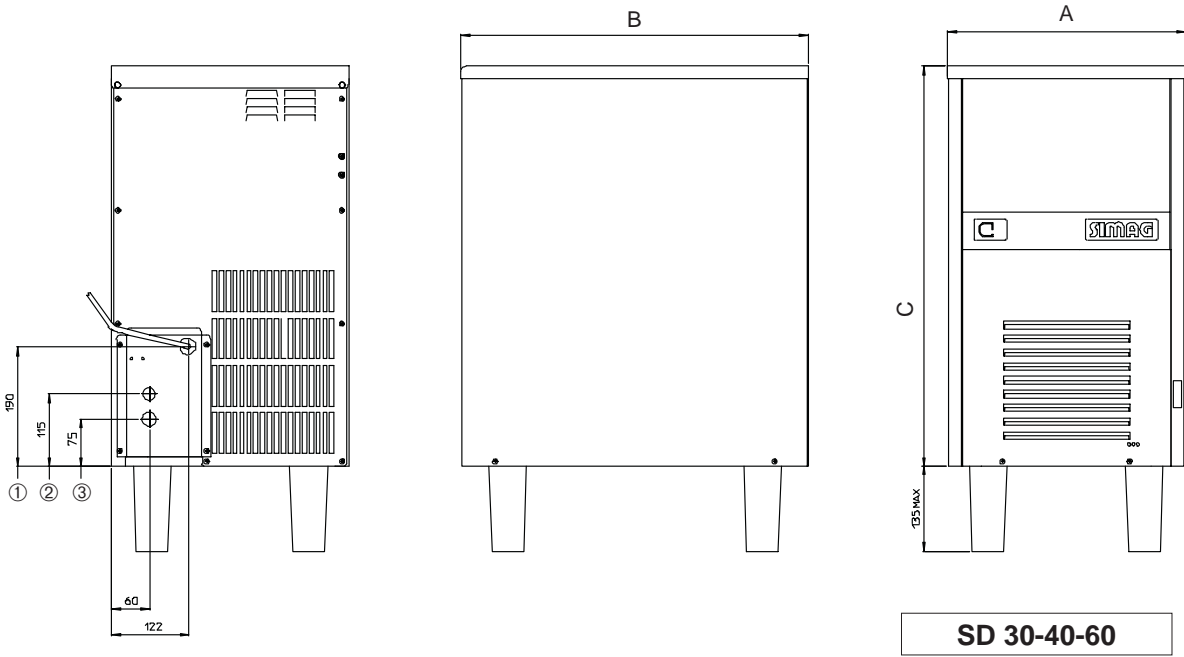

C

SD 22 - 23

SD 30-40-60

- ❶ CORD SET - ELEK. KABEL
- ❷ Ø 20 WATER OUTLET - WASSERABFLUSS
- ❸ G3/4" WATER INLET - WASSEREINLAUF

	SD 22 (mm)	SD 23 (mm)	SD 30 (mm)	SD 40 (mm)	SD 60 (mm)
A	334	377	377	485	485
B	454	552	552	572	572
C	597	637	637	721	816