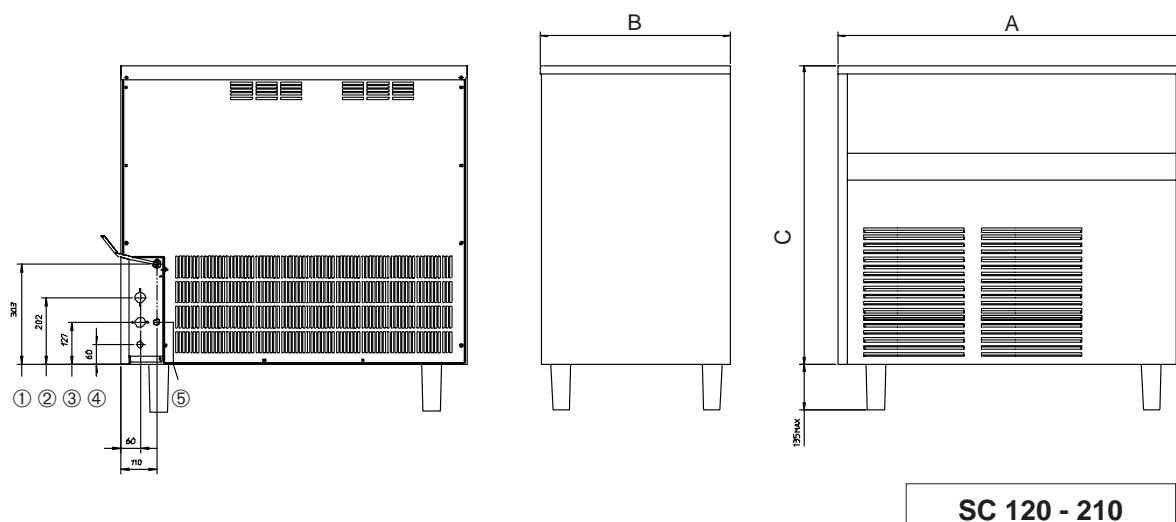

SC 70

SC 120 - 210

- ❶ CORD SET - ELEK. KABEL
- ❷ Ø 20 WATER OUTLET - WASSERABFLUSS
- ❸ G3/4" WATER INLET - WASSEREINLAUF
- ❹ G3/4" WATER OUTLET - WASSERABFLUSS*
- ❺ G3/4" WATER INLET - WASSEREINLAUF*

* Water cooled only - Nur wassergekühlt

	SC 70 (mm)	SC 120 (mm)	SC 210 (mm)
A	670	1045	1045
B	572	572	572
C	890	900	1050